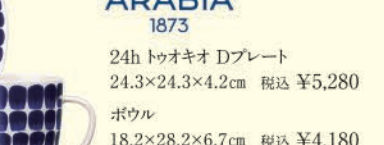

**BALMUDA** 電気ケトル 税込 ¥13,200

**tower** スリム水切バスケット 55.5×16.5×16cm 税込 ¥3,300

**tower** ジャグホルスター 32×12×17cm 税込 ¥3,850

Cutipal

テーブルスプーン 21.5×5×2cm 税込 ¥2,090

テーブルナイフ 22.5×1.5×1cm 税込 ¥3,300

テーブルフォーク 22×3×1.5cm 税込 ¥2,090

デュラレックス 8.7×8.7×9cm 税込 ¥690

デュラレックス 各8.7×8.7×9cm 税込 各 ¥890

ARABIA 1873

24h トロキオ Dプレート 24.3×24.3×4.2cm 税込 ¥5,280

ボウル 18.2×28.2×6.7cm 税込 ¥4,180

マグ 8.5×11×9.5cm 税込 ¥3,300