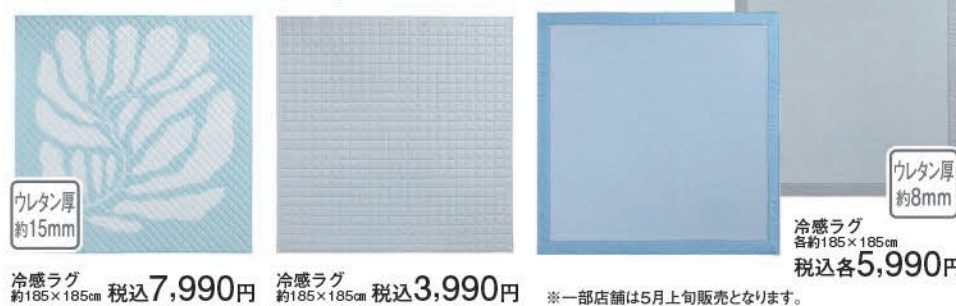

接触冷感で夏を涼しく

クールポイントシリーズ

- 接触冷感 2☆☆☆☆ 税込799円
- 接触冷感 3☆☆☆☆ 税込2,990円
- 接触冷感 4☆☆☆☆ 税込3,990円

- スーパークールポイント枕パッド 税込999円
- スーパークールポイント肌布団 税込4,990円

- 冷感ラグ 税込7,990円
- 冷感ラグ 税込3,990円
- 冷感ラグ 税込5,990円

天然素材で快適な眠りへ

- フレンチリネン混 税込999円
- 麻レーヨン混 税込999円